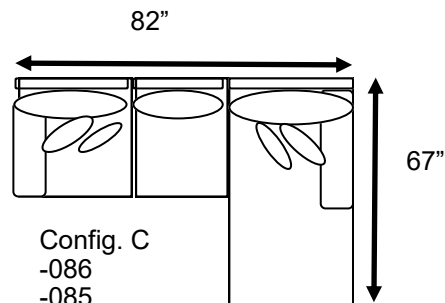

Dimensions 731 Oliver

-011 3 over 3 Sofa
-0111 Bench Seat Sofa
-0112 2 over 2 Sofa
81x39x37

-019 Loveseat
-0191 Bench Loveseat
57x39x37

-001 Chair
33x39x37

-009 Ottoman
30x24x17

-0A3 LSF One Arm Sofa Section
91x39x37

-0A4 RSF One Arm Sofa Section
91x39x37

-087 LSF One Arm Chaise
-085 RSF One Arm Chaise
29x67x37

-081 LSF One Arm Sofa
77x39x37

-080 RSF One Arm Sofa
77x39x37

-086 LSF 1 Arm Loveseat
53x39x37

-084 RSF 1 Arm Loveseat
53x39x37

-083 Armless Loveseat
48x39x37

-082 Armless Sofa
72x39x37

Suggested Configurations