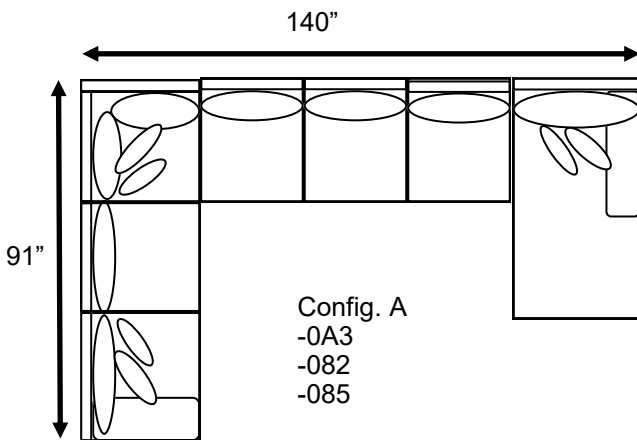

Dimensions 731 Oliver

-011 3 over 3 Sofa
-0111 Bench Seat Sofa
-0112 2 over 2 Sofa
81x39x37

-019 Loveseat
-0191 Bench Loveseat
57x39x37

-001 Chair
33x39x37

-009 Ottoman
30x24x17

-0A3 LSF One Arm Sofa Section
91x39x37

-0A4 RSF One Arm Sofa Section
91x39x37

-087 LSF One Arm Chaise
-085 RSF One Arm Chaise
29x67x37

-081 LSF One Arm Sofa
77x39x37

-080 RSF One Arm Sofa
77x39x37

-086 LSF 1 Arm Loveseat
53x39x37

-084 RSF 1 Arm Loveseat
53x39x37

-083 Armless Loveseat
48x39x37

-082 Armless Sofa
72x39x37

Suggested Configurations