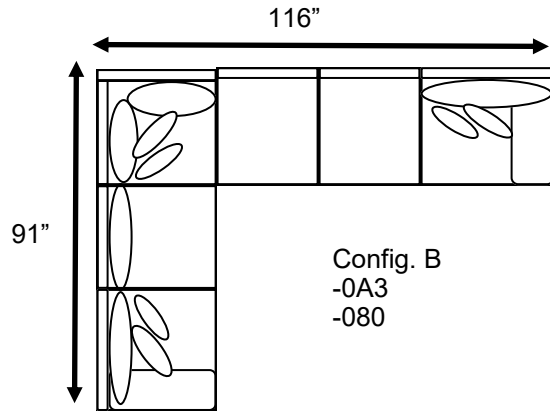

Dimensions 731 Oliver

-011 3 over 3 Sofa
-0111 Bench Seat Sofa
-0112 2 over 2 Sofa
81x39x37

-019 Loveseat
-0191 Bench Loveseat
57x39x37

-001 Chair
33x39x37

-009 Ottoman
30x24x17

-0A3 LSF One Arm Sofa Section
91x39x37

-0A4 RSF One Arm Sofa Section
91x39x37

-087 LSF One Arm Chaise
-085 RSF One Arm Chaise
29x67x37

-081 LSF One Arm Sofa
77x39x37

-080 RSF One Arm Sofa
77x39x37

-086 LSF 1 Arm Loveseat
53x39x37

-084 RSF 1 Arm Loveseat
53x39x37

-083 Armless Loveseat
48x39x37

-082 Armless Sofa
72x39x37

Suggested Configurations